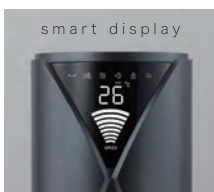

涼風モード

使用する時々で選べる2モードと6段階風量。
【海辺モード】風量を心地よいタイミングで自動的に切り替えることで風に一定のリズムを持たせ、海辺に吹くような自然の涼風を生み出します。
【睡眠モード】静かな微風のリズムが、心地よい眠りを誘います。自動的に3時間タイマーが設定されて、30秒後には表示パネルもオフになります。

■マイナスイオン

オゾンによる除菌に加えて、マイナスイオンが室内の空気をさらに清浄化。深呼吸したくなるような清々しさが暮らしの空間に広がります。

Pure White

Ice Black

Mare Blue

限定カラー

smart display

touch panel

remote controller

ハイブリッドタワーファン マーレ / Hybrid Tower Fan Mare マーレ