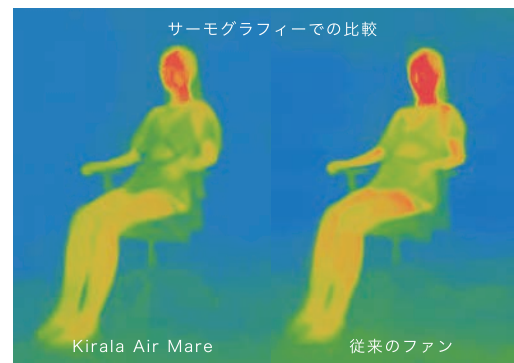

大型8層エアフローシステム

円筒状の羽根を持つファンを8層重ねた独自の構造。それぞれのファンから出る風をクロスさせて、部屋いっぱいに広がる立体的な風を生み出します。

NATURAL 3D WIND

涼風ゾーン

涼しい風の領域を立体的な流れで部屋全体に。タワー状に並んだ8層のファンから出る風をクロスさせてぶつけることで、風の流れに立体的な広がりを持たせました。部屋の隅々まで自然な風がムラなく行き渡るので、ファンとの間に障害物があっても涼しさはしっかり届きます。くつろぐ場所を選ばず、家族みんなに気持ちの良い風です。

■涼風をより広く、より遠くまで

涼風タッチ

体を冷やし過ぎない優しく繊細な風の感触。風を体に直接当てるのではなく、立体的にやわらかく包み込むことで、圧迫感のない肌をそっとなでるような涼やかな風の感触を実現しました。体を部分的に冷やし過ぎることがないので、風に長時間当たっていても寒さを感じることはほとんどなく、心地よく安らかな時間を過ごせます。

■サーキュレーション効果

サーキュレーターとしても効果的に活用できます。窓を開けて使用すれば、室内の空気を風で攪拌し、循環させることで換気効率がアップ。エアコンと併用すれば、冷房効率もアップします。

涼風モード

使用する時々で選べる2モードと6段階風量。
【海辺モード】風量を心地よいタイミングで自動的に切り替えることで風に一定のリズムを持たせ、海辺に吹くような自然の涼風を生み出します。
【睡眠モード】静かな微風のリズムが、心地よい眠りを誘います。自動的に3時間タイマーが設定されて、30秒後には表示パネルもオフになります。

■マイナスイオン

オゾンによる除菌に加えて、マイナスイオンが室内の空気をさらに清浄化。深呼吸したくなるような清々しさが暮らしの空間に広がります。