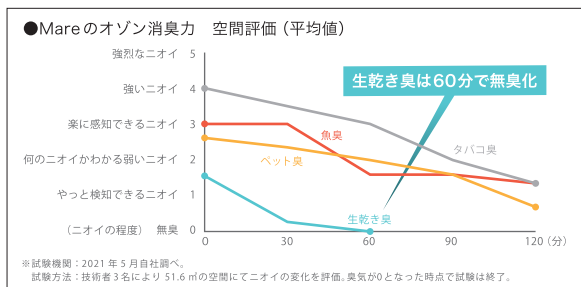

オゾンを涼風に乗せて室内に拡散、生活空間を清潔に除菌。

オゾン空間除菌 × 自然爽風

高い除菌力を持つオゾンが、室内に浮遊するだけでなく、家具などに付着したウイルスや細菌も除去。さらに、不快なニオイも消臭。涼風が運ぶオゾンのパワーで、有害物質を除去し部屋を清潔に保ちます。

オゾンの除菌パワー

●オゾン除菌・消臭のしくみ

気になる生活臭を消臭

付着・浮遊ウイルスを除去

マイルドオゾン

最大でも0.1ppmを超えない、安全な濃度に設定されたマイルドオゾンが発生。人体に影響を及ぼすことがなく、日常の暮らしで安心して使用できます。

優れた消臭性能

梅雨時など、洗濯物を室内に干す際にオゾンを含む風を当てておくと、速く乾くだけでなく、気になる部屋干し臭も除去できます。ペットなどの生活臭にも対応できます。

360°オゾン空間除菌

放出されたオゾンは360°方向に広く拡散され、わずかな隙間にも入り込んで室内の隅々まできめ細かく除菌。空気中に漂う浮遊ウイルス・細菌はもちろん、人が直接触れるドアノブや家具に最長72時間残留する付着ウイルスや細菌も除去します。