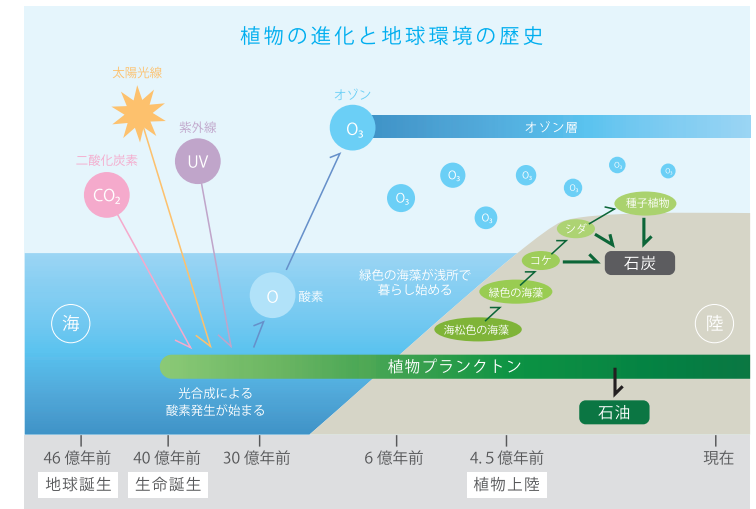

暮らしをキラリと輝かせてくれる、

新しい涼やかな風の価値を提案していきます。

海から生まれた、オゾンに守られる。 海から吹く、涼風に包まれる。

Kirala Air「Mare」

「海」という名のタワーファンが

暮らしの空間に、地球の生命の源「海」をもたらす、

健やかな癒しの涼風を再現します。

Mare (マーレ) : イタリア語で「海、海辺」

大気を浄化するオゾンの力。

地球は有害な紫外線などから、「オゾン層」によって守られています。このオゾンのバリアは、地球上の生命の誕生とともにつくられました。オゾンは海岸にも気体として存在し、海辺に吹く風に乗って大気を浄化する大切な役目を担っています。太古の昔から、そして今も、オゾンは地球の生命の営みを守り続けているのです。

自然界とKiralaAirのオゾン濃度

海岸のオゾン 0.03~0.06ppm	市街地のオゾン 0.01~0.03ppm	Kirala Air のオゾンは 最大 0.1ppm 以下に設定
------------------------	-------------------------	-----------------------------------------------