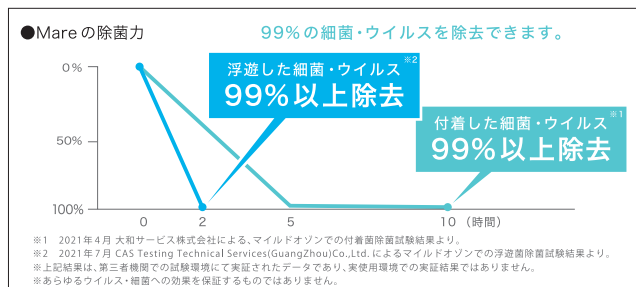

オゾンを涼風に乗せて室内に拡散、生活空間を清潔に除菌。

オゾン空間除菌 × 自然爽風

高い除菌力を持つオゾンが、室内に浮遊するだけでなく、家具などに付着したウイルスや細菌も除去。さらに、不快なニオイも消臭。涼風が運ぶオゾンのパワーで、有害物質を除去し部屋を清潔に保ちます。

オゾンの除菌パワー

●オゾン除菌・消臭のしくみ

気になる生活臭を消臭

付着・浮遊ウイルスを除去

マイルドオゾン

最大でも0.1ppmを超えない、安全な濃度に設定されたマイルドオゾンが発生。人体に影響を及ぼすことがなく、日常の暮らしで安心して使用できます。

優れた消臭性能

梅雨時など、洗濯物を室内に干す際にオゾンを含む風を当てておくと、速く乾くだけでなく、気になる部屋干し臭も除去できます。ペットなどの生活臭にも対応できます。

360°オゾン空間除菌

放出されたオゾンは360°方向に広く拡散され、わずかな隙間にも入り込んで室内の隅々まできめ細かく除菌。空気中に漂う浮遊ウイルス・細菌はもちろん、人が直接触れるドアノブや家具に最長72時間残留する付着ウイルスや細菌も除去します。