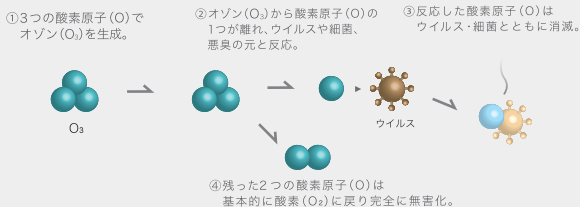

マイルドオゾンを生成・放出	自然の風を再現
付着・浮遊ウイルスを除去 / 消臭	ナチュラル3Dウインド

Kirala Air ハイブリッドタワーファン。
それは、オゾン空間除菌と自然爽風の融合。
高い除菌力を持つオゾンが
暮らしを守る健やかな空間を創り出し、
独自の送風技術から生まれる「ナチュラル3Dウインド」が、
海辺に吹くような涼風で部屋中を優しく包み込みます。
自然の風を、健やかに心地よくデザインする。
まさにタワーファンの革新です。

オゾンを涼風に乗せて室内に拡散、生活空間を清潔に除菌。

オゾン空間除菌 × 自然爽風

高い除菌力を持つオゾンが、室内に浮遊するだけでなく、家具などに付着したウイルスや細菌も除去。さらに、不快なニオイも消臭。涼風が運ぶオゾンのパワーで、有害物質を除去し部屋を清潔に保ちます。

オゾンの除菌パワー

●オゾン除菌・消臭のしくみ

気になる生活臭を消臭

付着・浮遊ウイルスを除去

マイルドオゾン

最大でも0.1ppmを超えない、安全な濃度に設定されたマイルドオゾンが発生。人体に影響を及ぼすことがなく、日常の暮らしで安心して使用できます。

優れた消臭性能

梅雨時など、洗濯物を室内に干す際にオゾンを含む風を当てておくと、速く乾くだけでなく、気になる部屋干し臭も除去できます。ペットなどの生活臭にも対応できます。

360°オゾン空間除菌

放出されたオゾンは360°方向に広く拡散され、わずかな隙間にも入り込んで室内の隅々まできめ細かく除菌。空気中に漂う浮遊ウイルス・細菌はもちろん、人が直接触れるドアノブや家具に最長72時間残留する付着ウイルスや細菌も除去します。