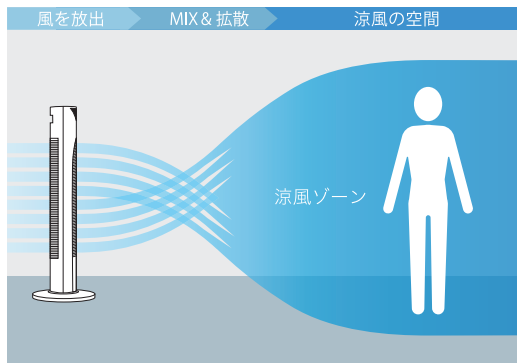

部屋全体を包み込む自然の涼風を、立体的にデザイン。

オゾン空間除菌 × 自然爽風

先進の「DC モーター」と「大型8層エアフローシステム」が、今までにない多彩な涼風をデザイン。

立体的な風の流れ「ナチュラル3D ウインド」が、マイナスイオンとともに部屋全体を穏やかに、優しく包み込みます。

自然の風を再現

DCモーター

高性能DCモーター採用。静音性に優れ、消費電力も少ない省エネ設計で電気代を節約。きめ細かな風量調整が可能で、より自然に近い風を再現します。

大型8層エアフローシステム

円筒状の羽根を持つファンを8層重ねた独自の構造。それぞれのファンから出る風をクロスさせて、部屋いっぱいに広がる立体的な風を生み出します。

NATURAL 3D WIND

涼風ゾーン

涼しい風の領域を立体的な流れで部屋全体に。タワー状に並んだ8層のファンから出る風をクロスさせてぶつけることで、風の流れに立体的な広がりを持たせました。部屋の隅々まで自然な風がムラなく行き渡るので、ファンとの間に障害物があっても涼しさはしっかり届きます。くつろぐ場所を選ばず、家族みんなに気持ちの良い風です。