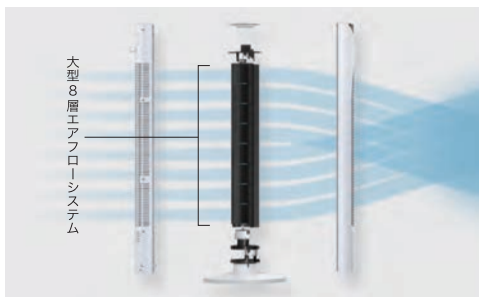

大型8層エアフローシステム

円筒状の羽根を持つファンを8層重ねた独自の構造。それぞれのファンから出る風をクロスさせて、部屋いっぱいに広がる立体的な風を生み出します。

NATURAL 3D WIND

涼風ゾーン

涼しい風の領域を立体的な流れで部屋全体に。タワー状に並んだ8層のファンから出る風をクロスさせてぶつけることで、風の流れに立体的な広がりを持たせました。部屋の隅々まで自然な風がムラなく行き渡るので、ファンとの間に障害物があっても涼しさはしっかり届きます。くつろぐ場所を選ばず、家族みんなに気持ちの良い風です。