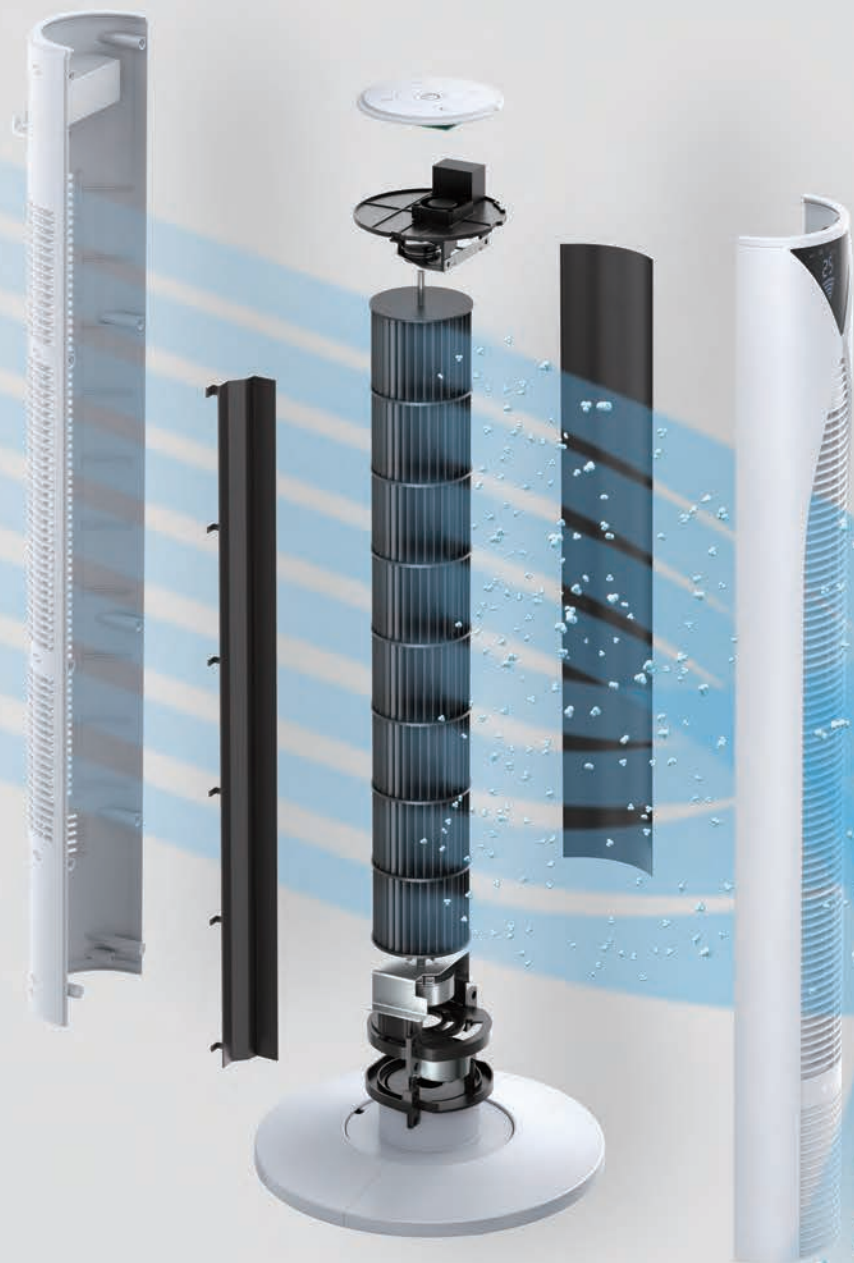

Kirala Air

[HYBRID TOWER FAN]

オゾン空間除菌 × 自然爽風

オゾンのかで、新しい風を。 OZONE makes NEW WIND

快適を超える、新しい時代の風を。

新しい時代の風が、今まさに吹き始めています。

ただ快適だけではない、もっと安心して健康的に暮らせる空間を。

Kirala Air は、そんな新しい日常に応えるために、
オゾンの高い除菌力を活かしたこれまでにない「ハイブリッドタワーファン」を開発。

海から吹く風のリラックス効果。

海の風には、人の心身をリラックスさせる不思議な力があります。海辺に繰り返し打ち寄せる波の衝撃は、空気や海水の分子構造を変化させ、マイナスイオンを発生させます。波のリズムに乗って穏やかに吹く、マイナスイオンをたっぷりと含んだ海風。そんな自然の癒やしの風を、暮らしの空間に再現したいと考えました。

Kirala Air
HYBRID
TOWER FAN

Mare マーレ

Pure White

スペースを選ばず自在に設置できる、
スマートで美しいタワーデザイン。

- ほぼ雑誌1冊分の小スペースに設置可能。
- 室内動線のジャマにならないスリムな形状。
- インテリアに溶け込むスタイリッシュなデザイン。
- 土台を加重し、安全で倒れにくい垂直重心設計。

MILD
OZONE × NATURAL 3D
WIND

オゾンで空間除菌しながら、
体に優しい自然の涼風を
デザインする。

ハイブリッドタワーファン
オゾン空間除菌 × 自然 爽 風

マイルドオゾンを生成・放出	自然の風を再現
付着・浮遊ウイルスを除去 / 消臭	ナチュラル3Dウインド

Kirala Air ハイブリッドタワーファン。
それは、オゾン空間除菌と自然爽風の融合。
高い除菌力を持つオゾンが
暮らしを守る健やかな空間を創り出し、
独自の送風技術から生まれる「ナチュラル3Dウインド」が、
海辺に吹くような涼風で部屋中を優しく包み込みます。
自然の風を、健やかに心地よくデザインする。
まさにタワーファンの革新です。